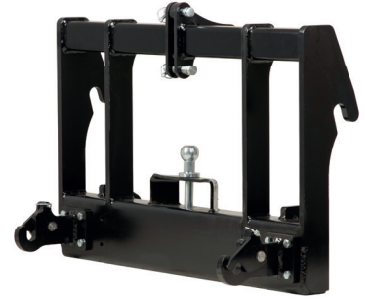

PRODUCTINFORMATIE

3-PUNTS ADAPTER

De 3-punts adapter is standaard met Cat. 0+1+2 vanghaak, mechanisch vergrendelbaar en een K50 kogel met trekhoog koppeling.

MULTIFUNCTIONEEL AANBOUWDEEL

Met het uitgebreide assortiment adapters is de GIANT-machine nog multifunctioneler inzetbaar. Met verschillende adapters kunnen verschillende aanbouwdelen en karren aan de machine worden gekoppeld, gerangeerd en ingezet.

Type	Gewicht kg	Skid	G1200	G1500	G2200E	G2300	G2500	G2700	G2700E	G3500	G5000	GT5048	Artikelnummer
GA300	84	✗	✗	✓	✓	✓	✓	✓	✓	✓	✓	✓	6142010